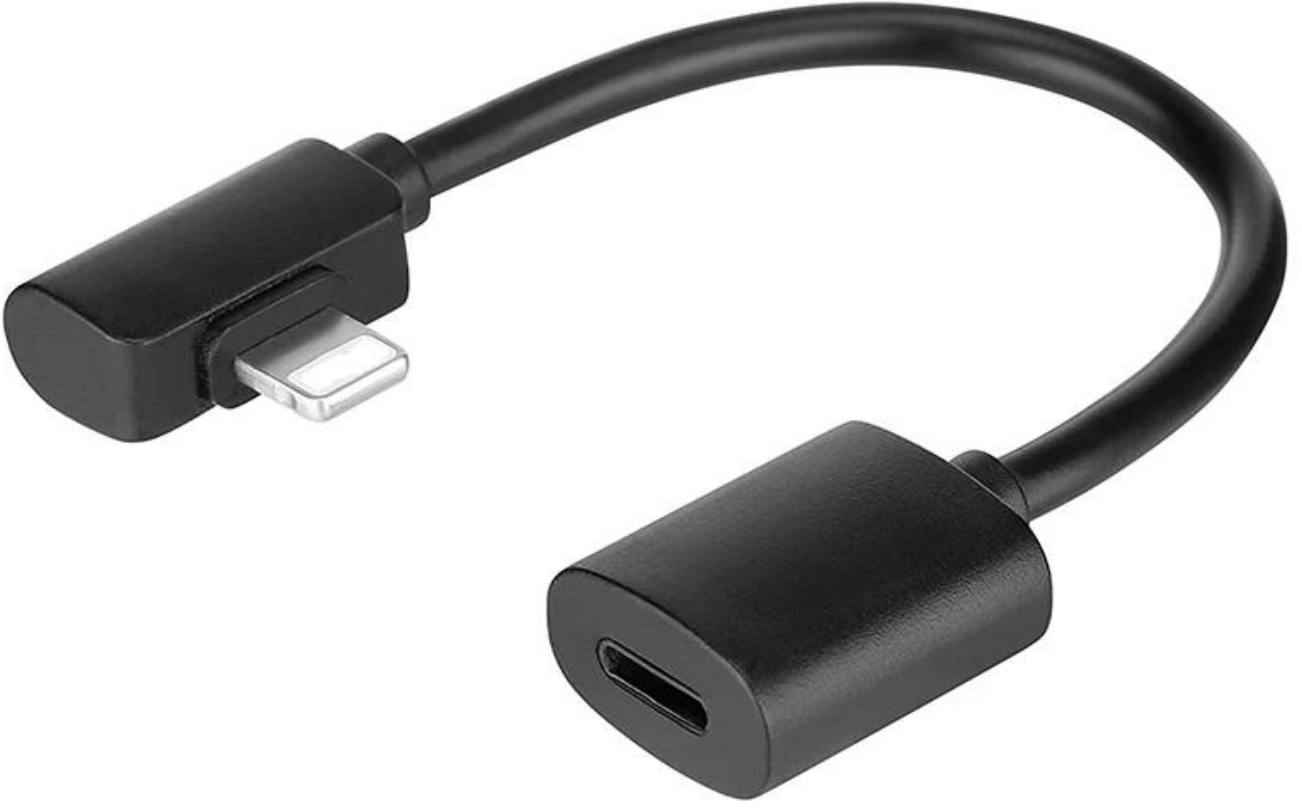

şirket tanıtımı

[Goochain Technology Co, Ltd](#) profesyonel bir özel kablo tertibatları üreticisi, özel usb kabloları, Manyetik pogo pin kabloları üreticisi, Tıbbi ekg kabloları, targus klip elektrotları tedarikçisi, PoweredUSB uzatma Kabloları, Ethernet kabloları, Tıbbi fişler ve şarj cihazları, Kablo demetleri ve bilgisayar kabloları, yılında kurulan 2015 ve 2000 metrekarelik özel kablo montaj atölyemiz var, yaklaşık 80 işçi, 1 vardiya günde 8 saat. Çin fabrika fiyatı ile özel kablolarımızı, tıbbi kablolarımızı ve şarj cihazlarımızı yapmak için uluslararası ISO yönetim Standardını izledik.