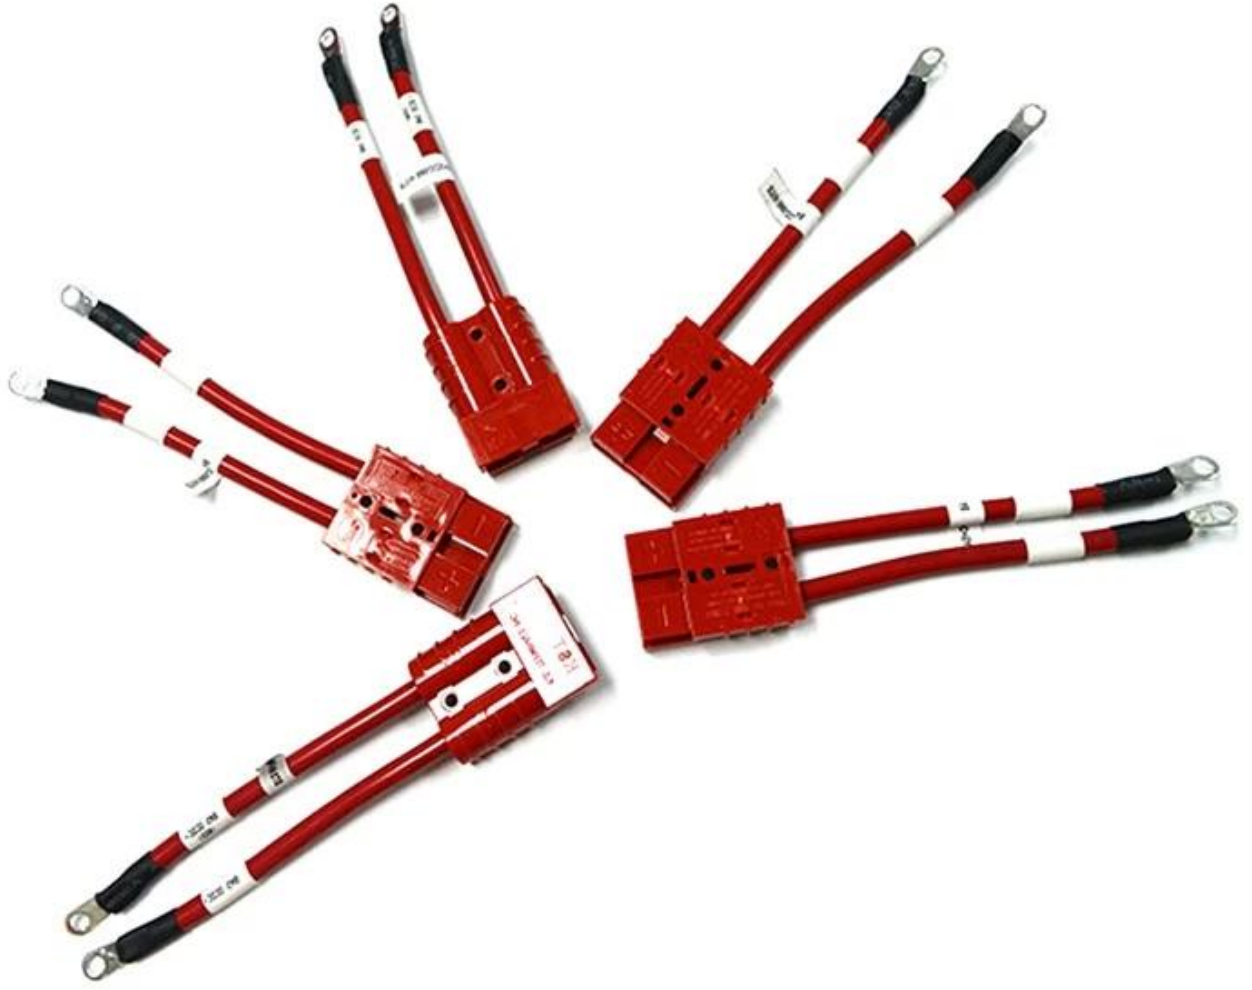

## Ürün özellikleri:

### Yüksek Akım 2 Yollu Andersons Akü Kablo Terminali Kablo Demeti

Bu 50A Yüksek Akım Konnektörü **Yeni Enerji Kablo Demeti** Araç Şarjı içindir, buna Araba, Bagaj, Tekne ve diğer Otomotiv için kullanılan araç kontrol kablo demeti adını verdik. Talep ettiğiniz şeye göre konektörü, uzunluğu, kablo ölçüsünü özel olarak yapabiliriz.

Bu arada, birçok türde enerji kablo demetimiz var. **Yeni Enerji Fotovoltaik Enerji Depolama Kablosu**, **Enerji Depolama Konektörü Su Geçirmez Güvenli Fiş Güç Serisi Hattı** , Ve OEM ODM kabul edilebilir, bizimle iletişime geçmekten memnuniyet duyarız.

Andersons Akü Kablo Terminali Kablo Demeti hakkındaki ürün gösterimiz aşağıdadır:

**şirket tanıtımı**