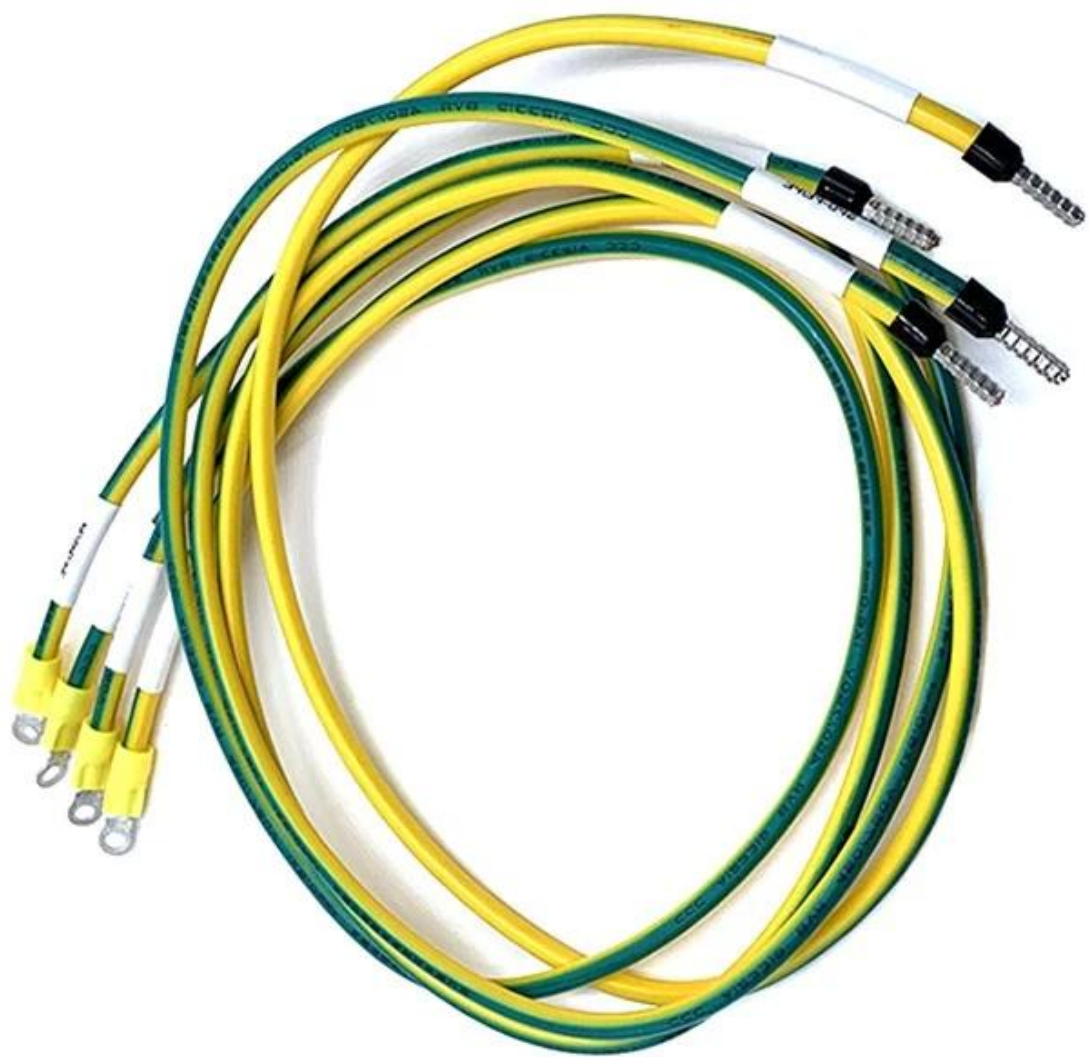

Ürün özellikleri:

- Bağlayıcı: Çift başlı halka
- Terminal: BVR 6mm²
- UL11627 Standart Kablo
- OEM ODM kabul edilebilir, herhangi bir fikriniz veya çiziminiz veya numuneniz varsa bizimle iletişime geçmekten memnuniyet duyarız, numuneyi çizimlerimize veya özelliklerine göre yapmaktan memnuniyet duyarız.

Diğer tür montajımıza bakın_, biz de yapabiliriz [USB Veri Kartı Kablosu](#), ve araba, tahta, tekne vb. gibi Otomotiv için kullanılır.

lider olarak [kablolar](#) üretici, Goochain OEM/ODM'yi kabul eder, Herhangi bir özel gereksiniminiz varsa lütfen bizimle iletişime geçmekten çekinmeyin.