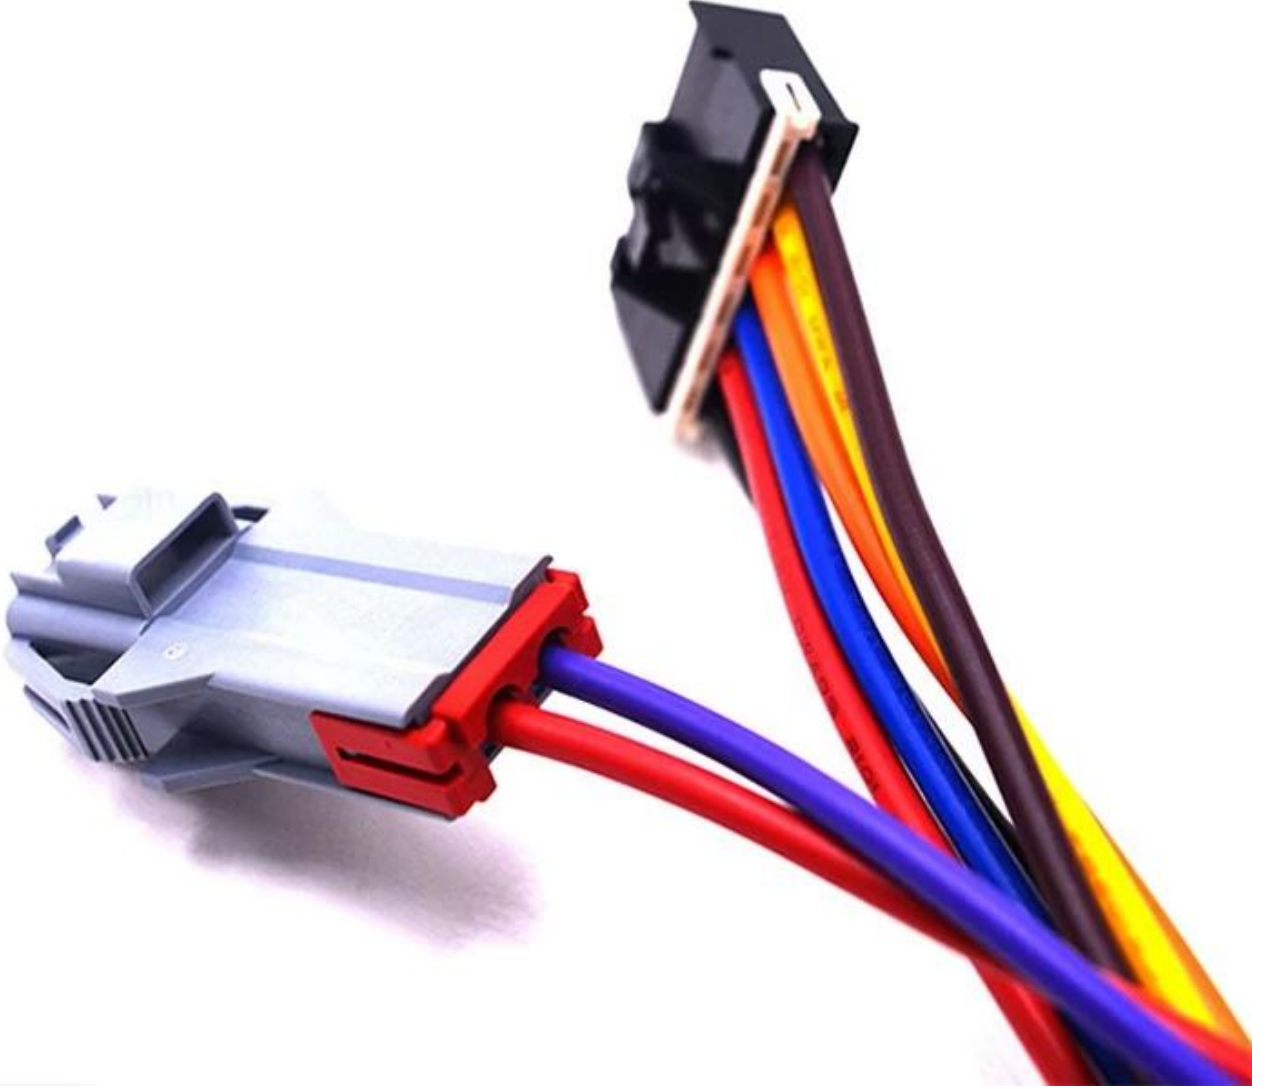

şirket tanıtımı