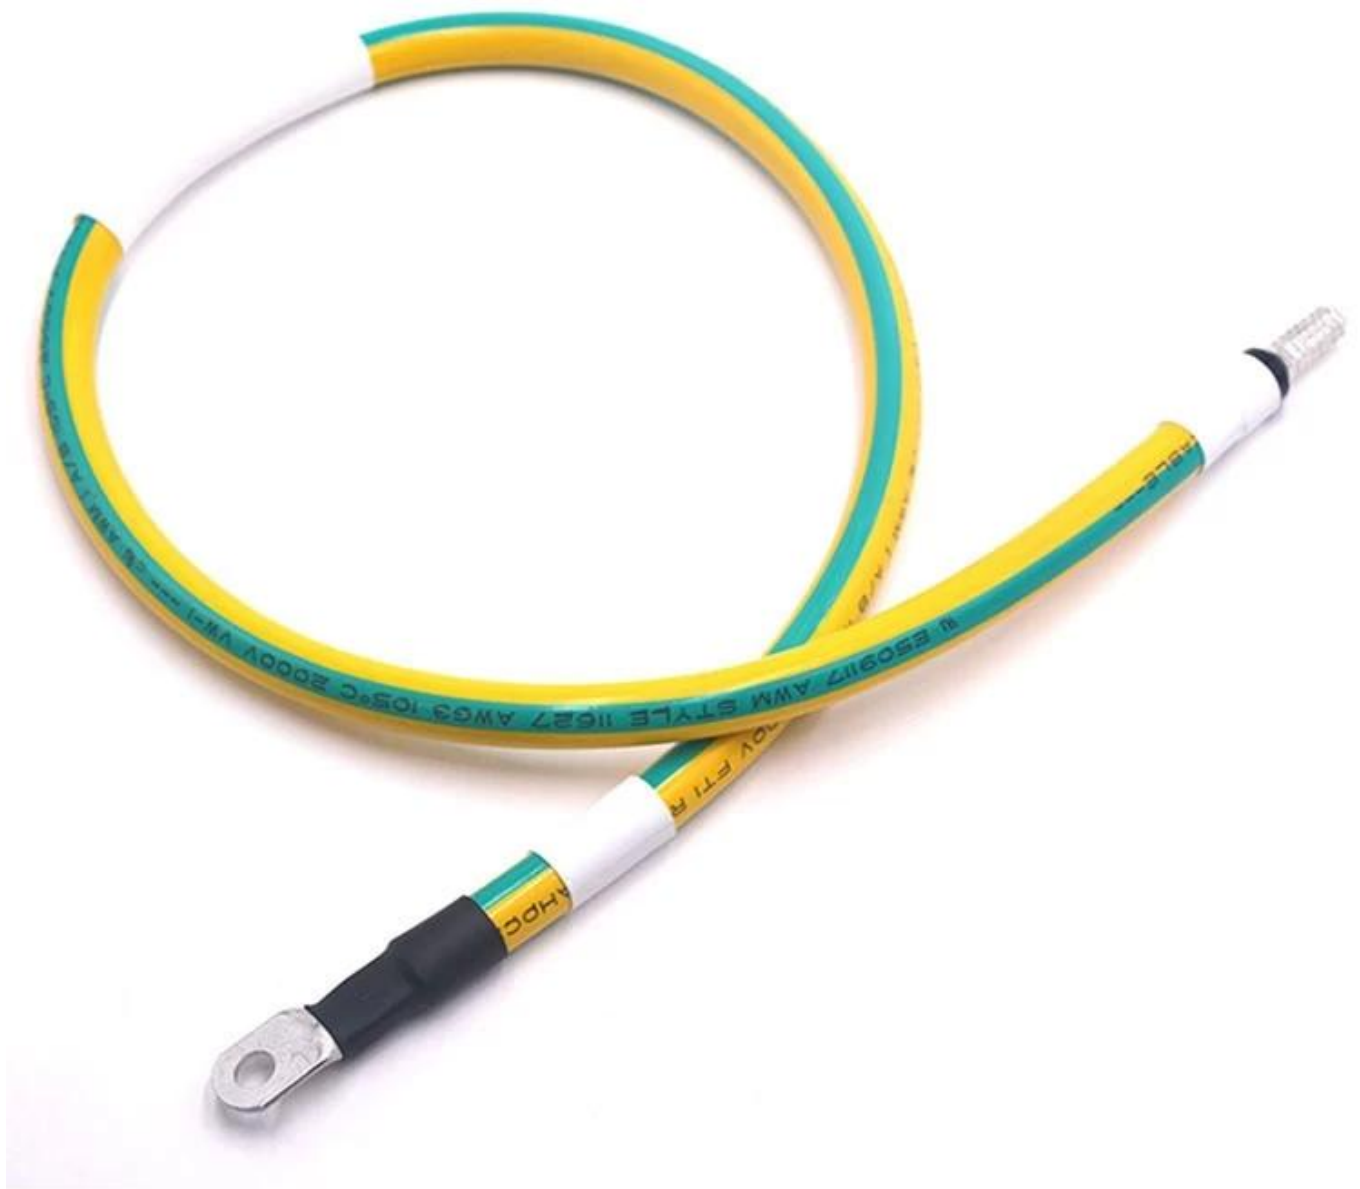

Bedrijfsintroductie