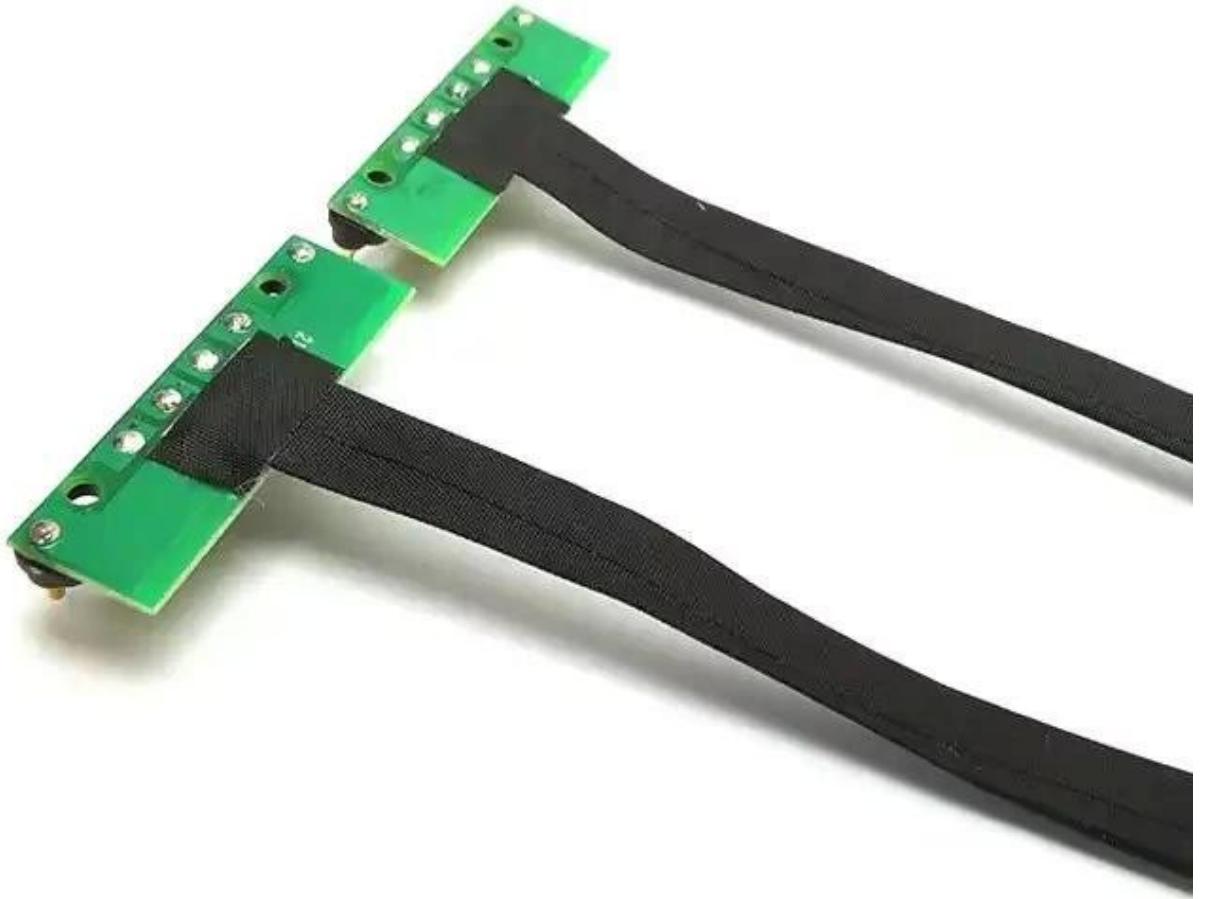

Aangepaste 5-pins **magnetische pogo-pin** connectorkabel voor oplader

Plating: Verguld of vertind

Nominaal: stroom en spanning 5A / 12V (kan aangepast worden)

Certificaat: ISO9001/ROHS/REACH/MSDS

Toepassing: 3C Elektronisch, Automobiel,

Tags: **5-pins magnetische oplaadkabel**, Magnetische laadkabelconnector, **magnetische oplaadkabel** connector voor sportuitrusting.

Huishoudapparatuur, industriële controle, medische apparatuur, beveiligingsbewakingsapparatuur, elektronische muziekinstrumenten Servicevoordelen: fabrieks- en handelsintegratie, concurrerende prijs, tijdige levering, kwaliteitsborging.

Meer productfoto's

Smart Watch

Golf Handle

SLR Camera

Notebook

ABOUT US

10+ Years Experienced Professional Manufacturer of Customized Cables.

3000 M² Factory space with 10years of production experience