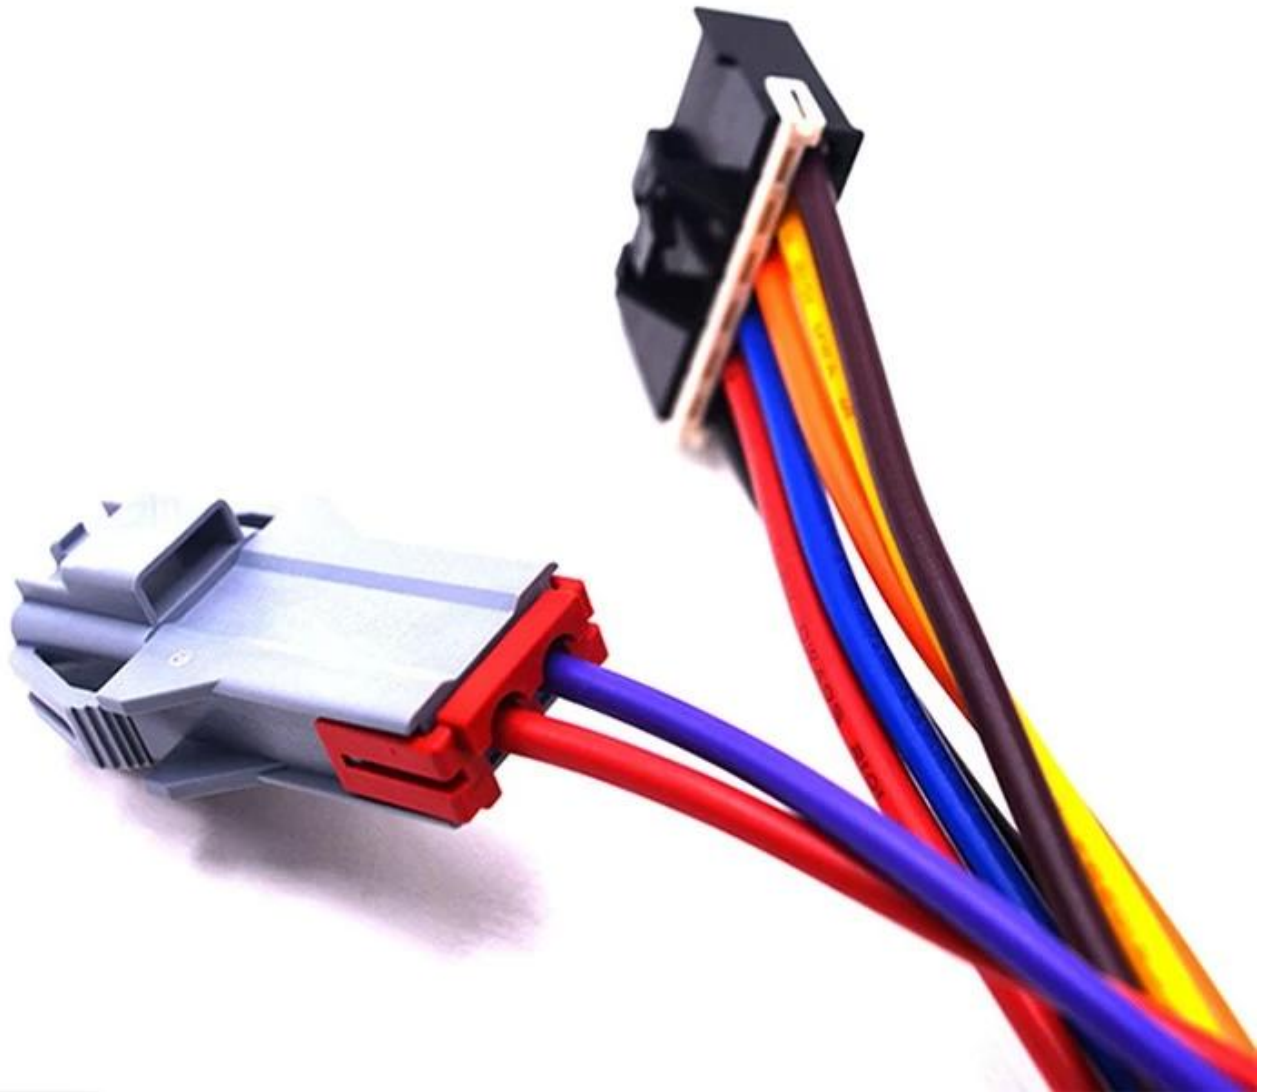

Bedrijfsintroductie