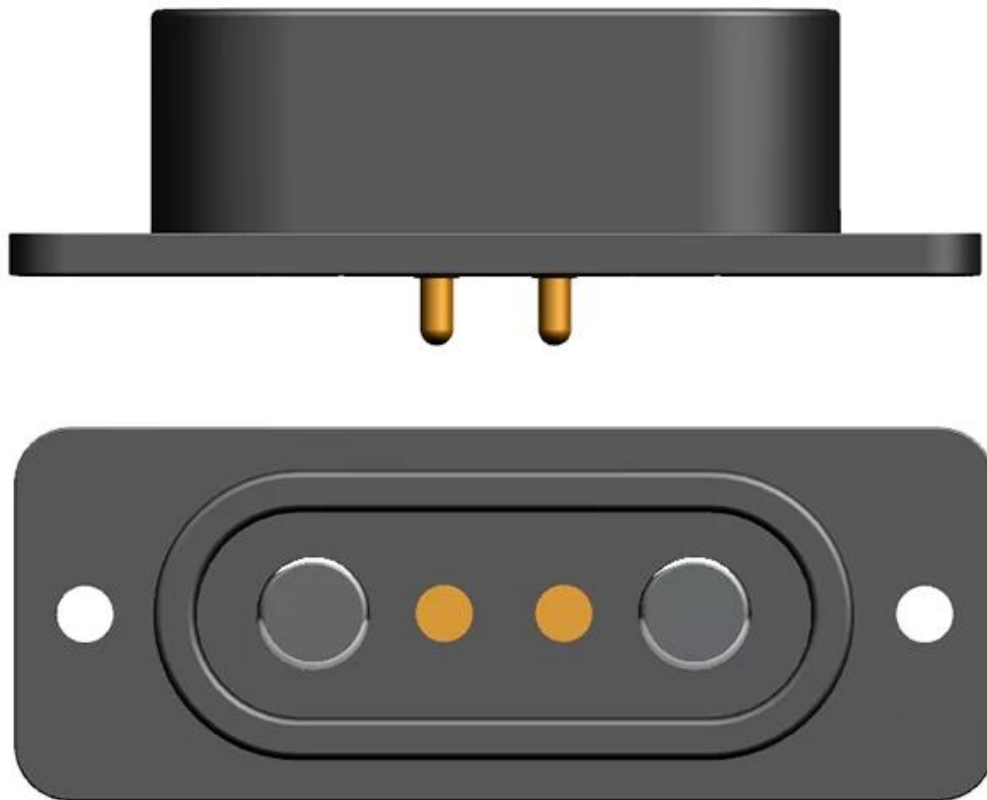

Handelsvoorwaarden	FOB- Shenzhen/Guangzhou/Hongkong
Productiecapaciteit	500.000 STKS / maand
Betaling	T/T, PayPal.
Tijd om te bezorgen	3-7 werkdagen voor het maken van een monster. 10 tot 15 werkdagen voor productie.
Inpakken	Standaard exportdozen / aangepaste dozen
Verzending	Over zee, door de lucht of per expreslevering (DHL / UPS / FEDEX)
MOQ:	500 STKS:
Plaats van herkomst	Dongguan, Guangzhou, China
Certificering	CE, FCC, ROHS, BEREIK, UKCA

Sollicitatie:

Goochain aangepaste veerbelaste pogo pin-connectoren Sportarmband, GPS-tracker, slim horloge, schoonheidsinstrument, medisch hulpmiddel, onbemand luchtvaartuig en etc.