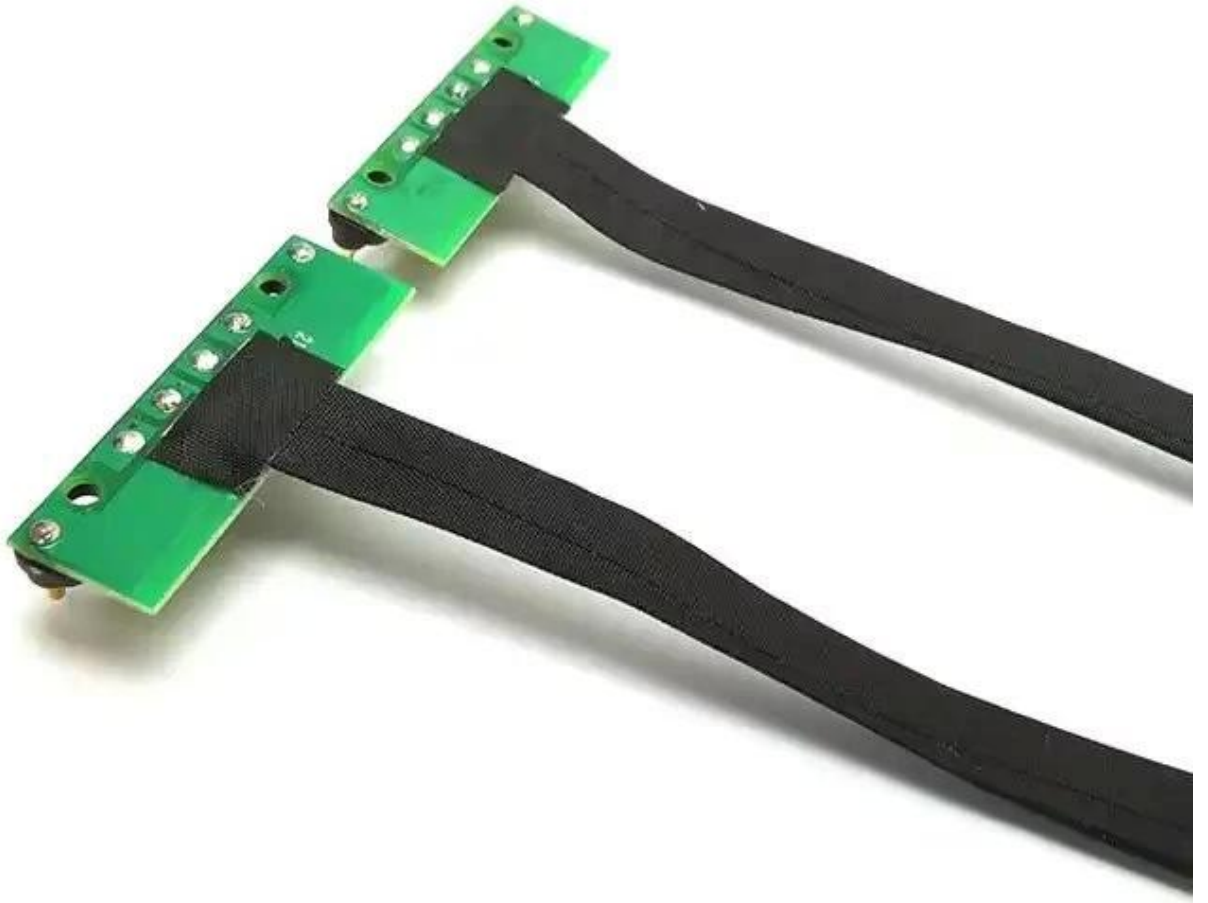

电压: 5A/12V(直流 12V)

认证: ISO9001/ROHS/REACH/MSDS

包装: 3C 认证, 防静电,

我们 500,000 PCS 每月, 防静电袋, 防静电袋 防静电袋.

海运, 空运, 快递, 我们 接受 海运, 空运 快递: 海运 空运 快递, 海运 空运, 海运 空运.

我们 接受 海运

Smart Watch

Golf Handle