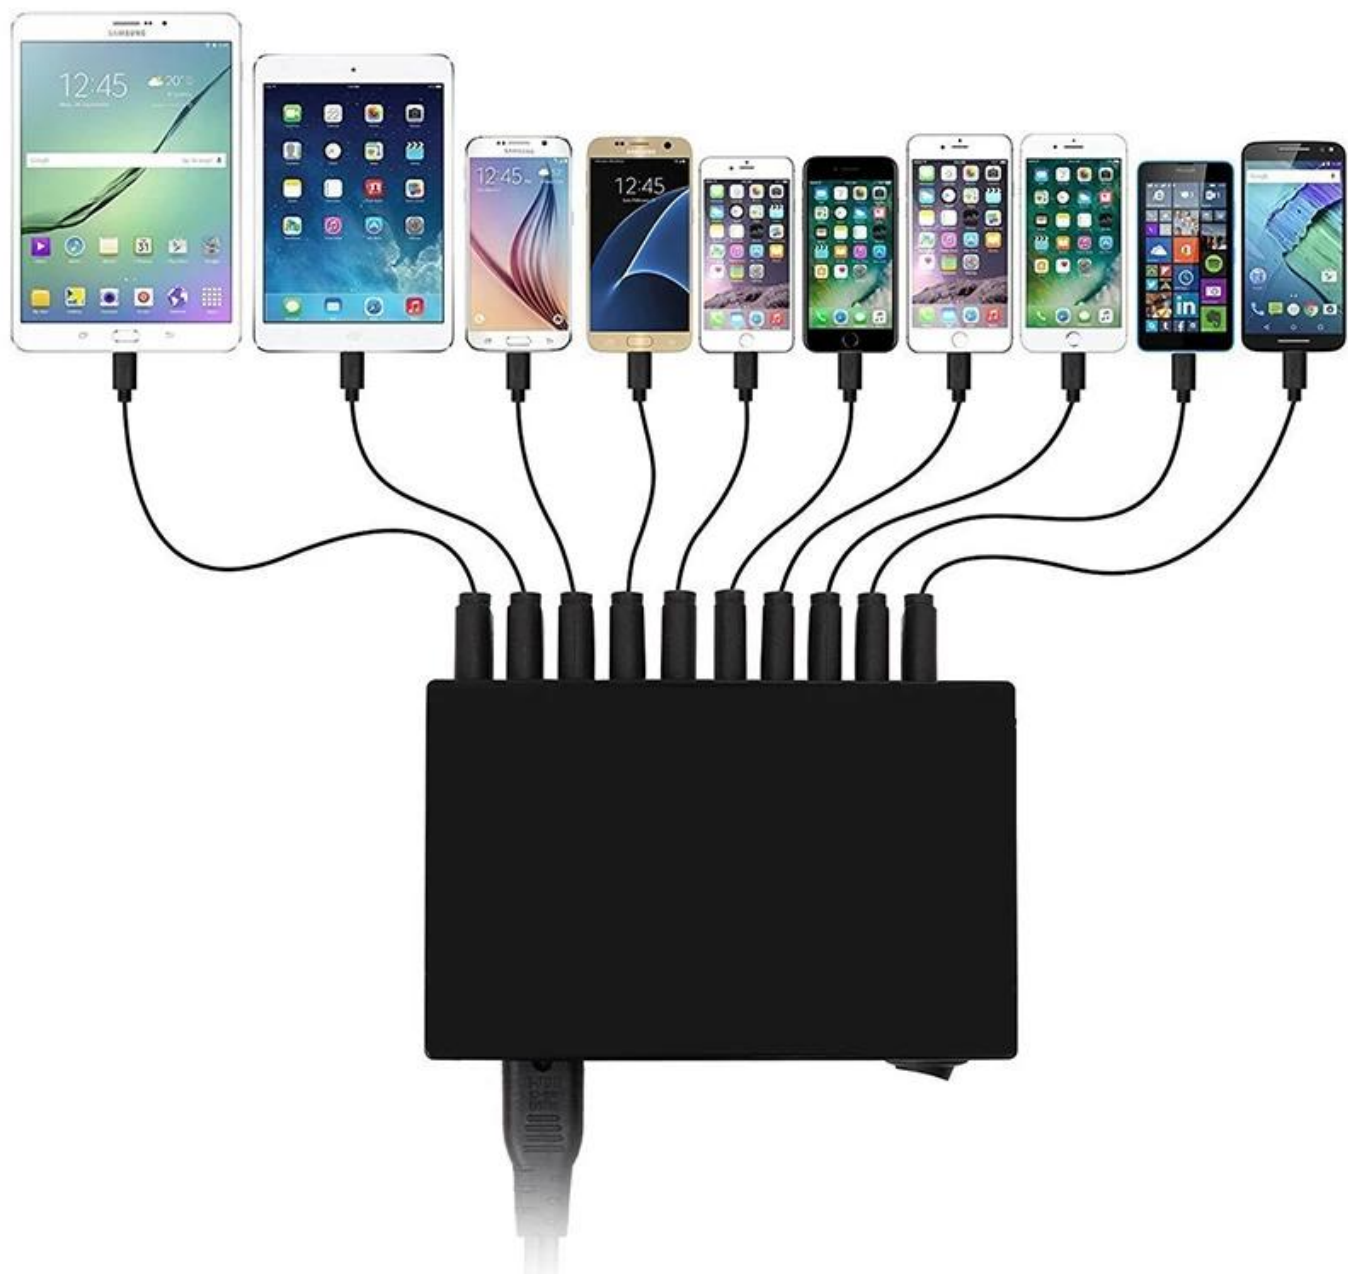

Qualcomm Quick Charge 2.0 not supported.

Applicazione:

Avanzata tecnologia di ricarica

PowerIQ e VoltageBoost si combinano per garantire la massima velocità di carica (Non supporta Qualcomm Quick Charge).

Sistema di sicurezza MultiProtect

Protezione contro le sovratensioni, il controllo della temperatura e caratteristiche di sicurezza più avanzate voi ed i vostri dispositivi di mantenere al sicuro.

Alta efficienza

Premiato con il più alto grado di efficienza energetica (DOE 6) dalla US Department of Energy.

Super Compact

Caricatore da muro 10 Porta USB è uno dei più compatti caricabatterie USB multi-porta sul mercato.