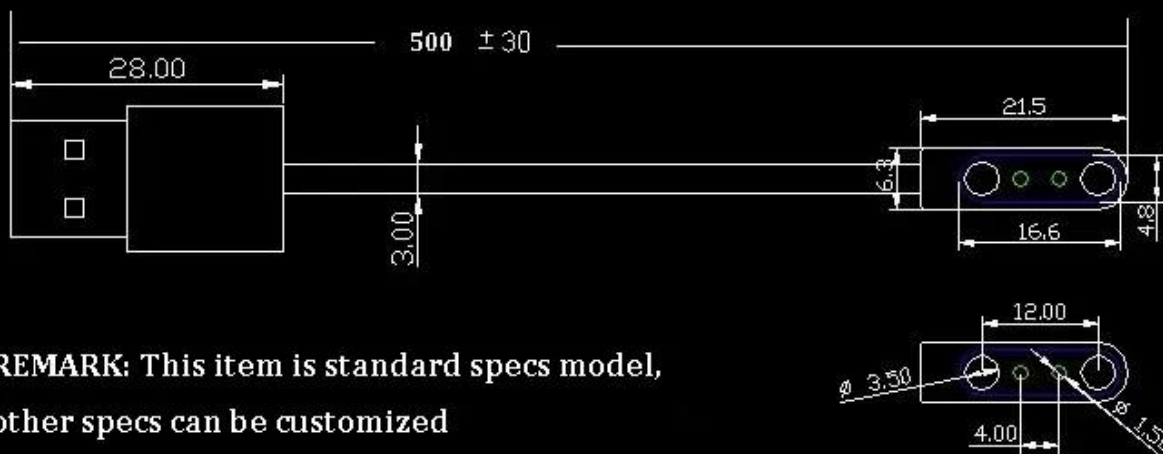

Application: smart watch charging & pogo pin charging
for vacuum flask

Color: Black, white

REMARK: This item is standard specs model,
other specs can be customized

Présentation de l'entreprise

[Goochain Technology Co., Ltd](#) est un fabricant professionnel de câbles personnalisés, fabrication de câbles USB personnalisés, fabricant de câbles Pogo Magnetic Pogo, câbles ECG, câbles d'extension PoweredUSB, câbles Ethernet, fiches médicales et chargeurs, faisceaux de câblage et câbles informatiques, fondée en 2015 et nous avons 2000 Atelier d'assemblages de câbles personnalisés de mètres carrés, environ 80 travailleurs, 1 quart de travail est de 8 heures par jour. Nous avons suivi la norme internationale de gestion de l'ISO pour rendre nos câbles personnalisés, des câbles médicaux et des chargeurs avec un prix usine chinois.