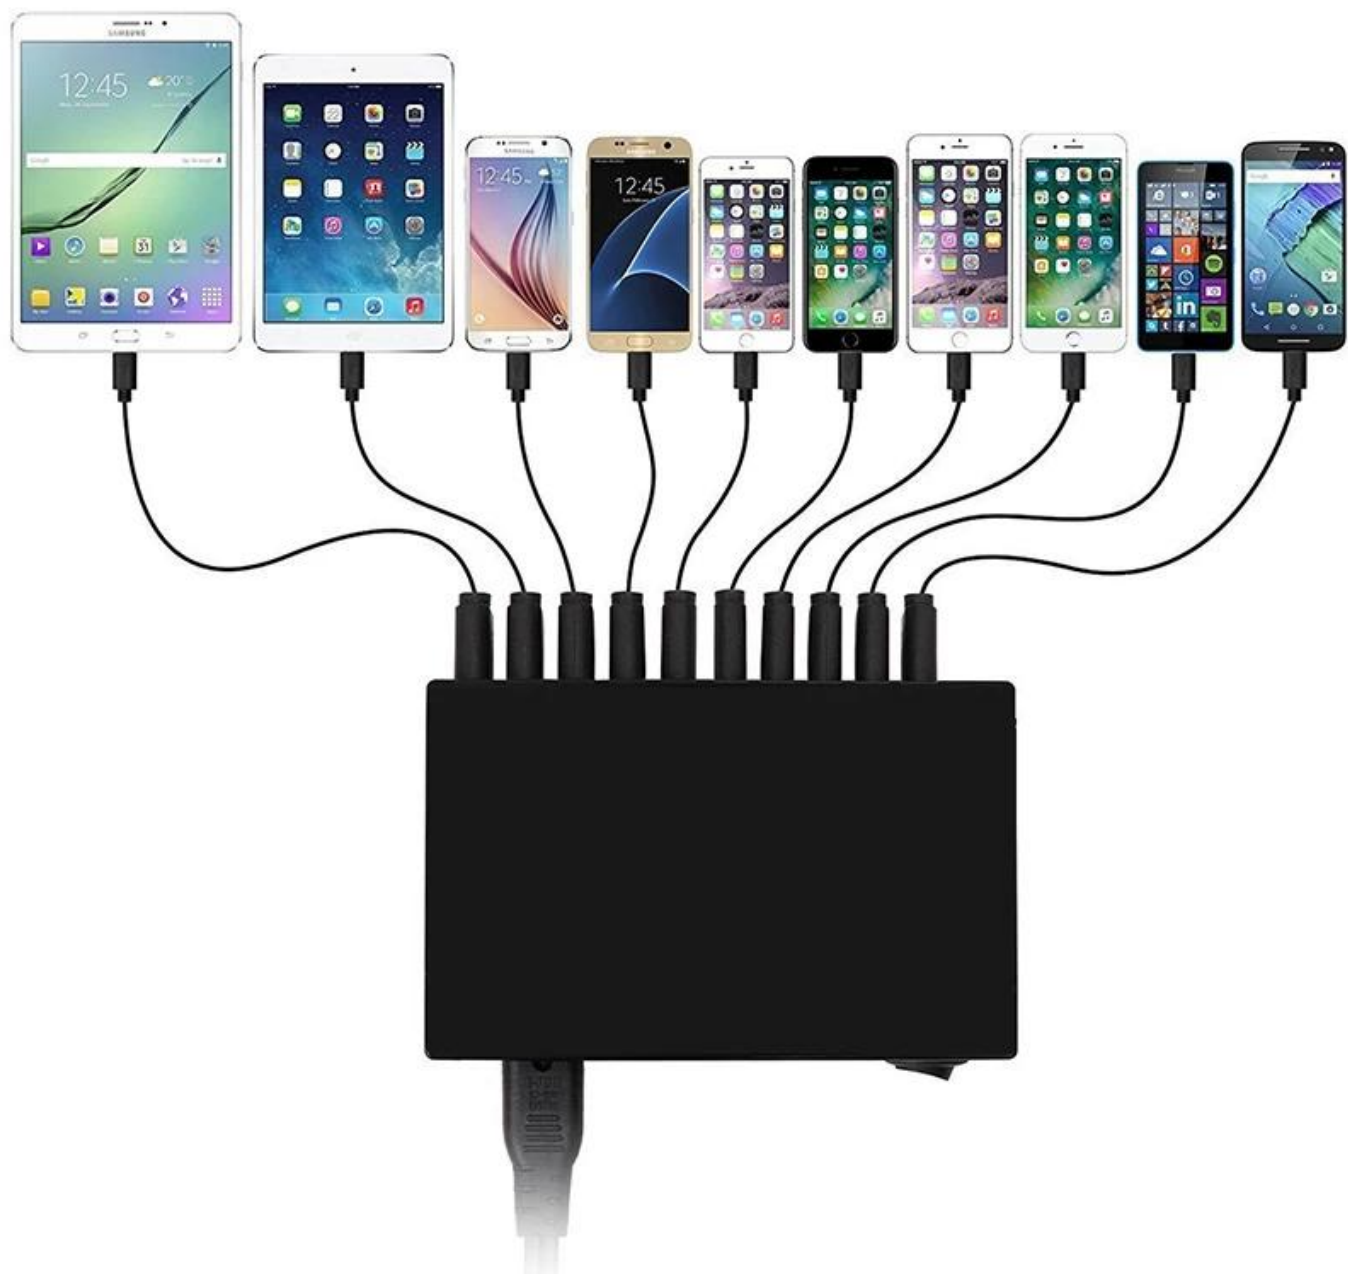

Conditions commerciales	FOB Shenzhen / Guangzhou / Hongkong
Capacité de production	500 000 pcs / mois
Paieement	T / T, PayPal.
Heure de livraison	3-7 jours ouvrables pour la fabrication de l'échantillon. 10 à 15 jours ouvrables pour la production.
Emballage	Cartons d'exportation standard / cartons personnalisés
Expédition	Par mer, par air ou par livraison express (DHL / UPS / FedEx)
Moq	500pcs
Lieu d'origine	Dongguan, Guangzhou, Chine
Certification	CE, FCC, ROHS, REACH, UKCA

Qualcomm Quick Charge 2.0 not supported.

Application:

La technologie avancée de charge

PowerIQ et VoltageBoost se combinent pour assurer la vitesse de charge la plus rapide possible (ne prend pas en charge Qualcomm Charge rapide).

Système de sécurité multiprotecteurs

Protection de la surtension, contrôle de la température et fonctionnalités de sécurité plus avancées
Gardez votre sécurité et vos appareils.

Haute efficacité

Décerné la note d'efficacité énergétique la plus élevée (DOE 6) par le département américain de l'énergie.

super Compact

10 Port USB Wall Charger est l'un des chargeurs USB multi-ports les plus compacts du marché.

Pour une utilisation optimale:

- Utilisez votre câble d'origine ou une tierce partie certifiée (telle que MFI).
- Compatible avec les iPhones et les iPads, les smartphones Android et les tablettes (y compris le Nexus 7) et d'autres périphériques chargés USB.