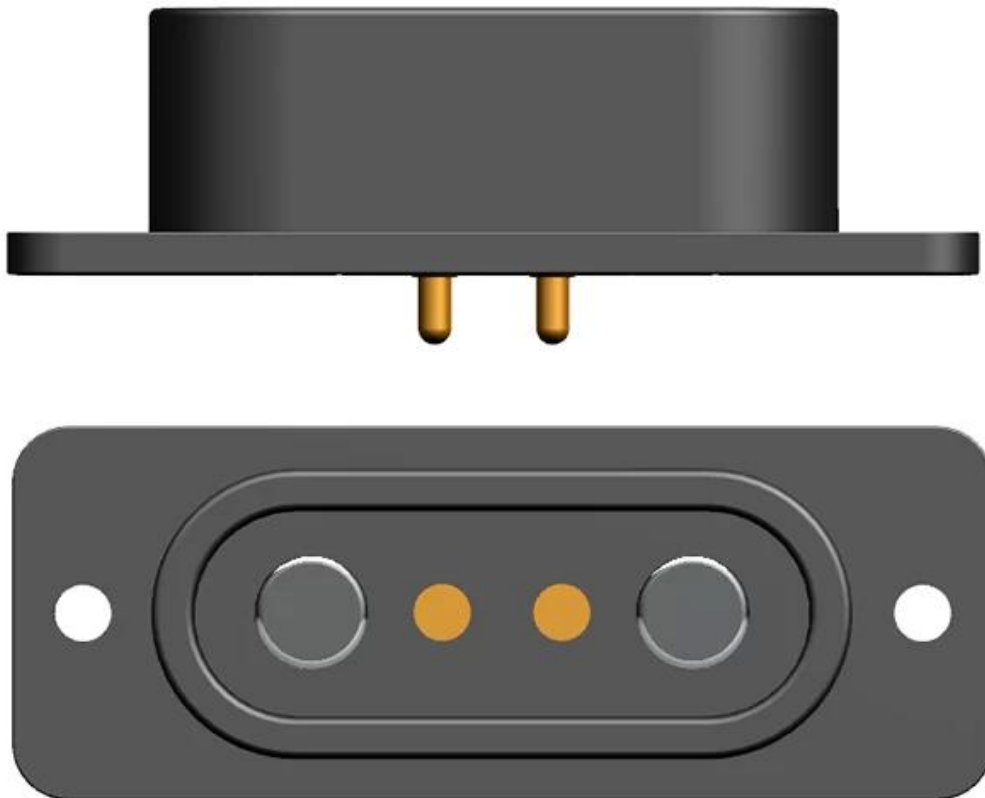

Conditions commerciales	FOB Shenzhen / Guangzhou / Hongkong
Capacité de production	500 000 pcs / mois
Paiement	T / T, PayPal.
Heure de livraison	3-7 jours ouvrables pour faire un échantillon. 10 à 15 jours ouvrables pour la production.
Emballage	Cartons d'exportation standard / cartons personnalisés
Expédition	Par mer, par air ou par livraison express (DHL / UPS / FedEx)
Moq	500pcs
Lieu d'origine	Dongguan, Guangzhou, Chine
Certification	CE, FCC, ROHS, REACH, UKCA

Application:

GOOCHAIN Personnalisé Pogo Pogo Pogo Connectors Bracelet de sport, Tracker GPS, Montre Smart, Instrument de beauté, Dispositif médical, Véhicule aérien sans pilote et etc.