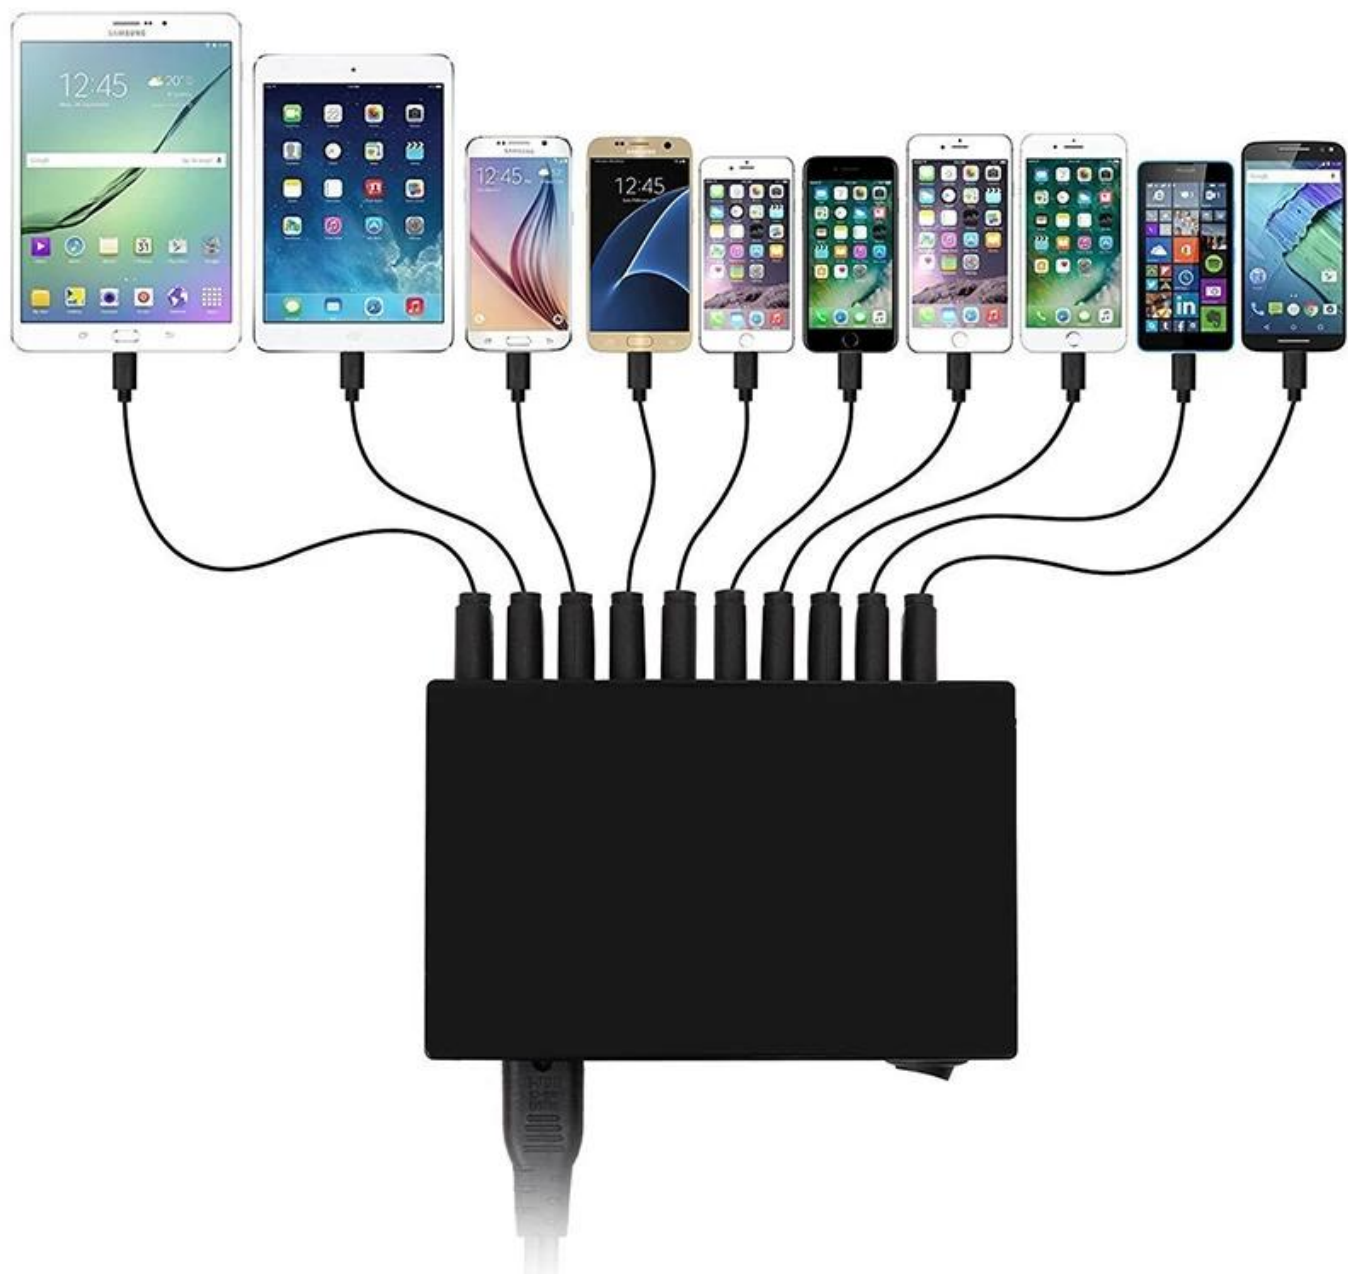

Términos comerciales	FOB Shenzhen / Guangzhou / Hong Kong
Capacidad de producción	500,000pcs / mes
Pago	T / T, PayPal.
El tiempo de entrega	3-7 días hábiles para hacer la muestra. 10 a 15 días hábiles para la producción.
Embalaje	Cartones de exportación estándar / cartones personalizados
Transporte	Por mar, por aire o por entrega rápida (DHL / UPS / FEDEX)
Moq	500pcs
Lugar de origen	Dongguan, Guangzhou, China
Certificación	CE, FCC, ROHS, REACH, UKCA

Qualcomm Quick Charge 2.0 not supported.

Solicitud:

Tecnología de carga avanzada

PowerIQ y VoltageBoost se combinan para garantizar la velocidad de carga más rápida posible (no admite la carga rápida de Qualcomm).

Sistema de seguridad multiprotecto

La protección contra sobretensiones, el control de temperatura y las características de seguridad más avanzadas lo mantienen a usted y a sus dispositivos seguros.

Alta eficiencia

Otorgó la calificación de eficiencia energética más alta (DOE 6) por el Departamento de Energía de los Estados Unidos.

Súper compacto

10 PORT USB Wall Charger es uno de los cargadores USB multipuerto más compactos del mercado.