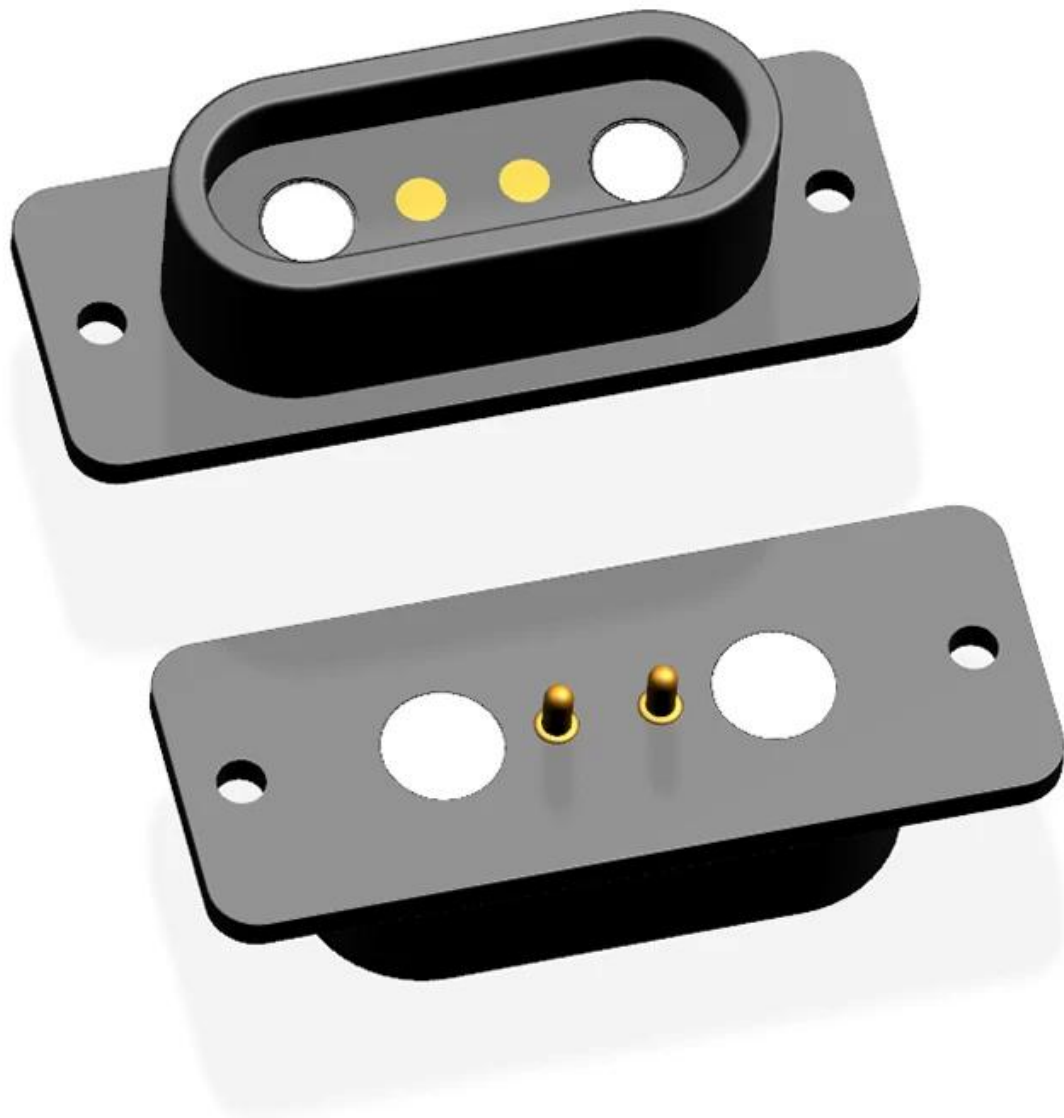

Solicitud:

GOCHOCE CUSTOM PRIMAVERA CARGADO POGO PIN Conectores Pulsera deportiva, rastreador GPS, reloj inteligente, instrumento de belleza, dispositivo médico, vehículo aéreo no tripulado y etc.