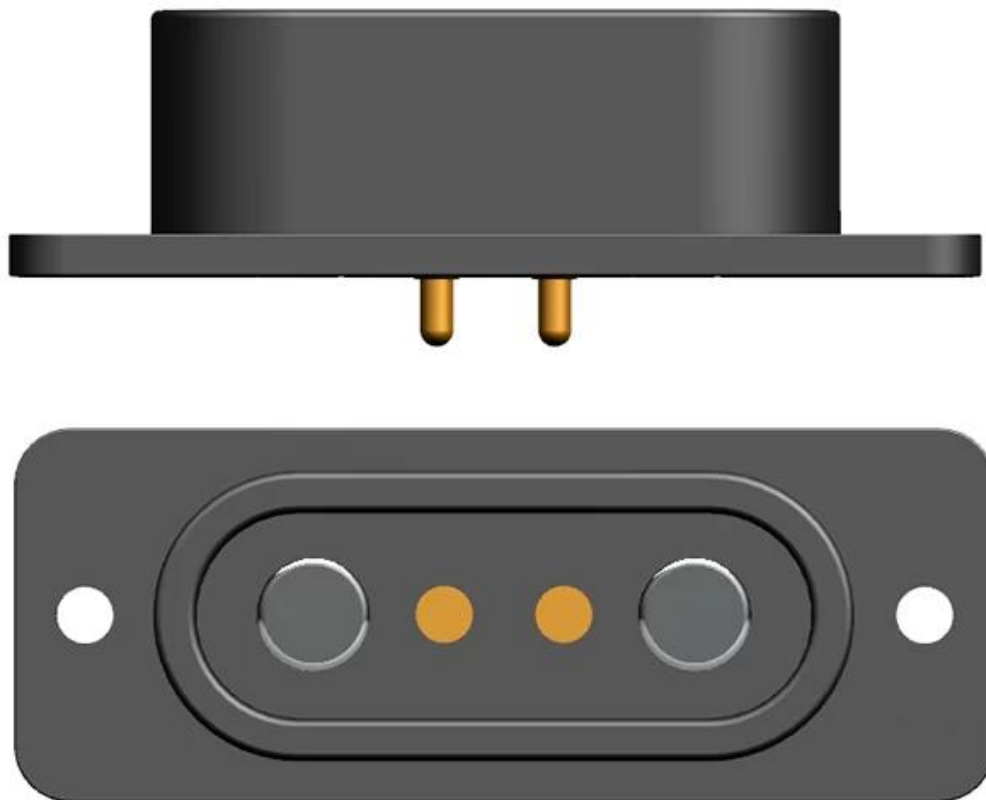

Términos comerciales	FOB Shenzhen / Guangzhou / Hong Kong
Capacidad de producción	500,000pcs / mes
Pago	T / T, PayPal.
El tiempo de entrega	3-7 días hábiles para hacer la muestra. 10 a 15 días hábiles para la producción.
Embalaje	Cartones de exportación estándar / cartones personalizados
Transporte	Por mar, por aire o por entrega rápida (DHL / UPS / FEDEX)
Moq	500pcs
Lugar de origen	Dongguan, Guangzhou, China
Certificación	CE, FCC, ROHS, REACH, UKCA

Solicitud:

GOCHOCE CUSTOM PRIMAVERA CARGADO POGO PIN Conectores Pulsera deportiva, rastreador GPS, reloj inteligente, instrumento de belleza, dispositivo médico, vehículo aéreo no tripulado y etc.