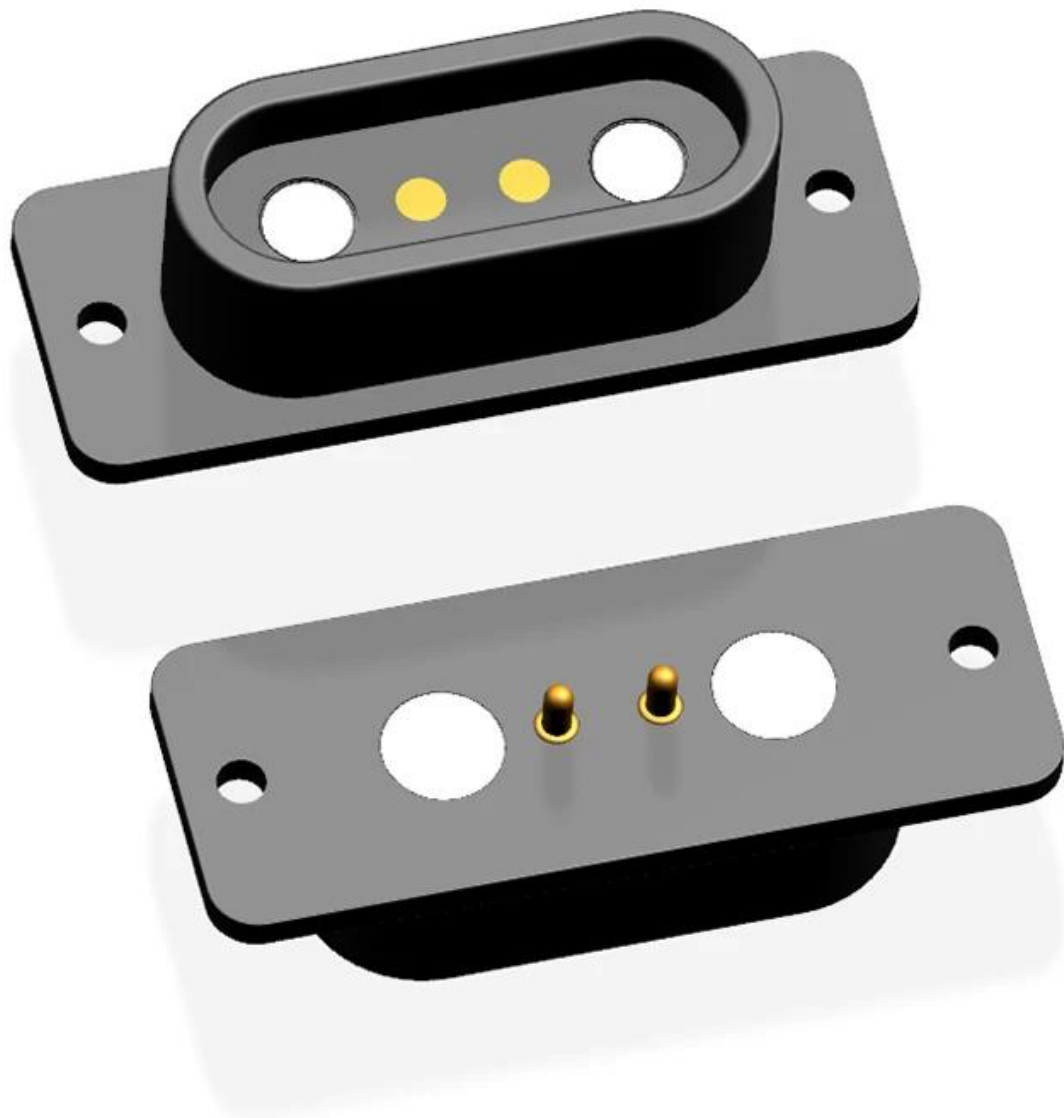

Anwendung:

Goochain Custom Federgeladene Pogo Pin-Anschlüsse Sport Armband, GPS-Tracker, Smart Watch, Schönheitsinstrument, medizinisches Gerät, unbemanntes Luftfahrzeug usw.