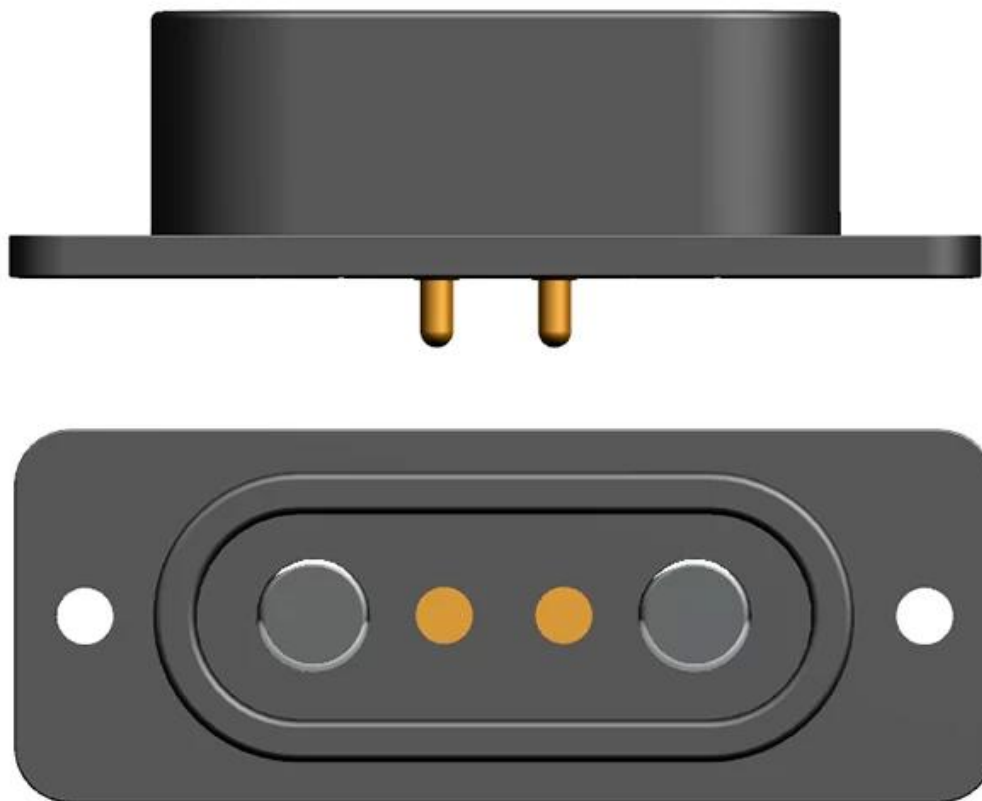

Anwendung:

Goochain Custom Federgeladene Pogo Pin-Anschlüsse Sport Armband, GPS-Tracker, Smart Watch, Schönheitsinstrument, medizinisches Gerät, unbemanntes Luftfahrzeug usw.